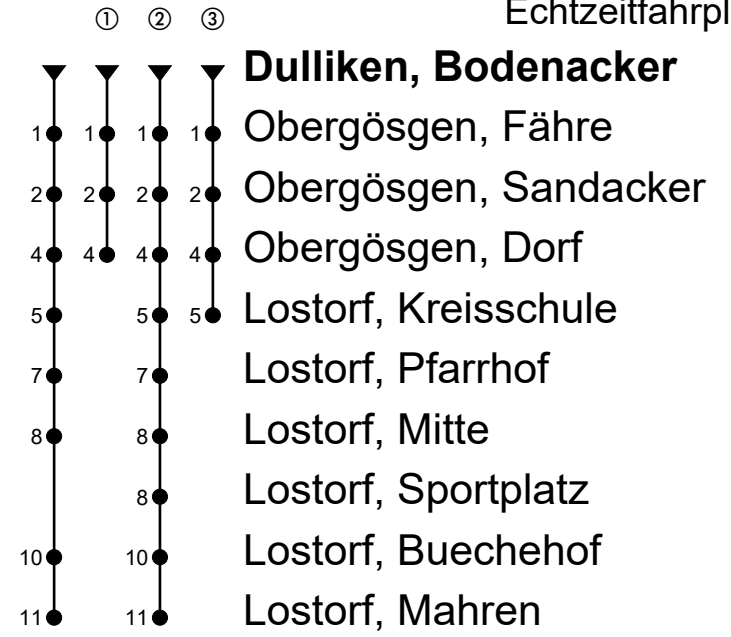

Dulliken, Bodenacker

Richtung Obergösgen, Mahren

Gültig vom 15.12.2024 bis 13.12.2025

Echtzeitfahrplan

🕒	Montag - Freitag	Samstag	Sonntag
4			
5	39		
6	09 39		
7	09 24 [ⓐ] 39 54 [ⓐ]		
8	09 ^①		
9	24 ^①		
10			
11	09 43 ^②		
12	16 54		
13	24 54		
14	54 ^①		
15	54 ^②		
16	24 54		
17	24 54		
18	24 54 ^①		
19			
20			
21			
22			
23			
0			
1			
2			
3			

Fahrzeit
in Minuten

Anmerkungen:

Für Gruppen ab 10 Personen ist eine Platzreservierung erforderlich.

Als Sonntage gelten: 25. und 26. Dezember, 1. und 2. Januar, Karfreitag, Ostermontag, Auffahrt, Pfingstmontag und 1. August.

A = Fährt nur an Schultagen